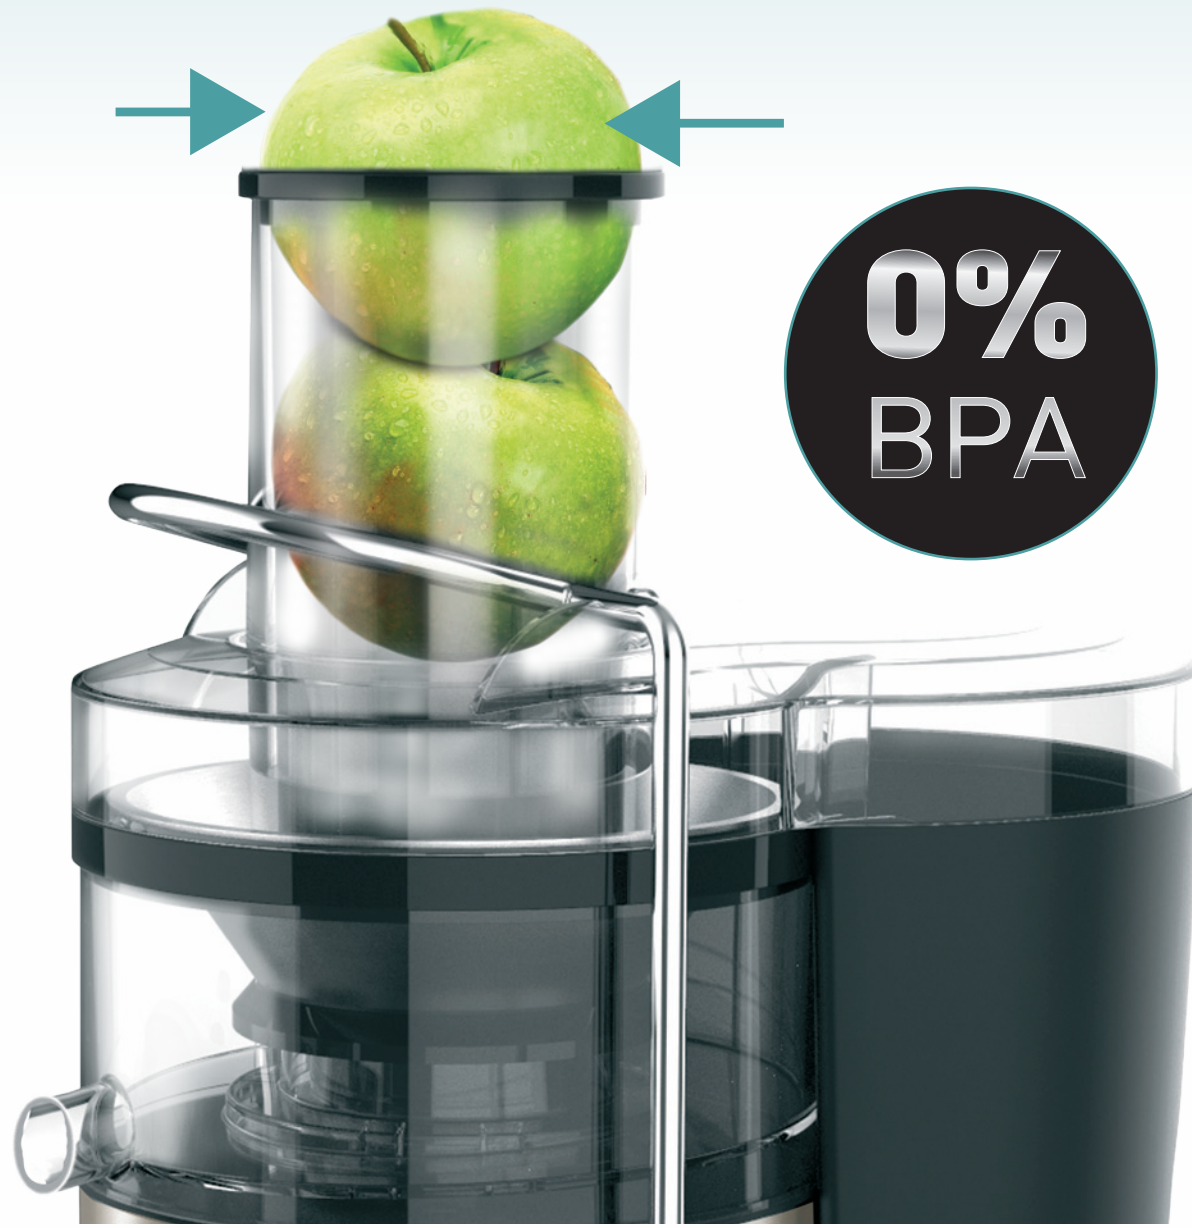

Zigmund & Shtain

ТЕХНИКА СО ВКУСОМ

ЭЛЕКТРИЧЕСКАЯ
СОКОВЫЖИМАЛКА

EJ-752

Zigmund & Shtain

Электрическая универсальная центробежная соковыжималка EJ-752 - это полезные свежие соки для всей семьи и атрибут здорового образа жизни у вас на кухне!

Большая мощность и высокая скорость вращения позволяют максимально эффективно выжимать сок практически из всех видов овощей и фруктов.

Преимущества

- Высокая мощность – 1000 Вт

- 2 скорости для отжима сока из мягких и твердых фруктов/овощей

- Прочный стальной корпус

Преимущества

- **Широкий желоб под целый плод** с диаметром загрузочного отверстия **85 мм** для особого удобства в работе
- **Прозрачная крышка** позволяет безостановочно контролировать рабочий процесс

Ø85 мм

Преимущества

Металлический
фиксатор крышки

Фильтр-терка из
высококачественной
нержавеющей стали
AISI 430

Резервуары для сбора
сока (1 л) и жмыха (2,4 л)

Преимущества

Автоматический
выброс мякоти

Прорезиненные
нескользящие ножки
для дополнительной
устойчивости