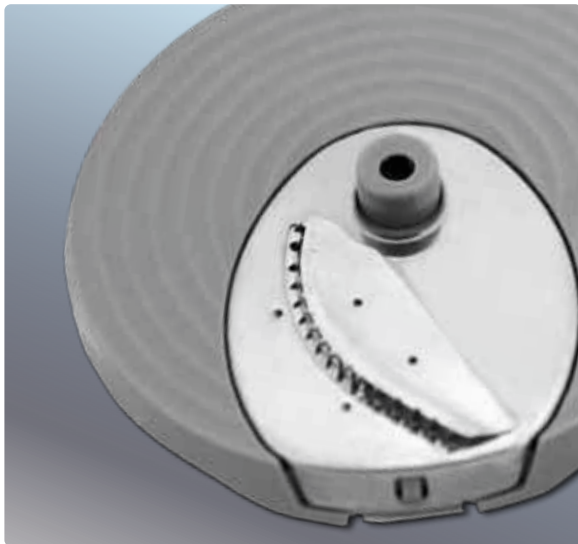

Zigmund & Shtain

Мультирезка Salatmeister SM-20

Режет соломкой и брусочками!

Расширенная функциональность

РЕЖЕТ СОЛОМКОЙ И БРУСОЧКАМИ!

- Для любителей картофеля-фри предусмотрена насадка, которая позволяет нарезать картофель брусочками.
- Настоящим подарком поклонникам восточной кухни станет насадка для нарезки соломкой. Теперь нарезать овощи вок или китайские салаты быстро, красиво и эстетично не составит труда.

Zigmund & Shtain

Мультирезка Salatmeister SM-20

Zigmund & Shtain

Мультирезка Salatmeister SM-20

НАСАДКИ
STAINLESS
STEEL

Качество и удобство

- Высокая мощность 250 Вт - для идеального результата!
- Насадки для нарезки, терки, шинковки из высококачественной нержавеющей стали
- 1 диск-держатель для 5 насадок
- Стильный дизайн, компактные размеры, удобное хранение
- Легкий уход: все насадки и съемные части прибора можно мыть в посудомоечной машине

Zigmund & Shtain

Мультирезка Salatmeister SM-20

Дополнительные преимущества

- Подача нарезанных продуктов непосредственно в блюдо
- Прозрачная крышка для особого удобства в работе
- Отсек для хранения шнура
- Прорезиненные нескользящие ножки

Zigmund & Shtain

Мультирезка Salatmeister SM-20

Технические характеристики

- Мощность.....250 Вт
- Номинальное напряжение... 220-240 В/ 50 Гц
- Количество насадок 6
- Материал насадок Нержавеющая сталь
- Материал корпусаПластик
- Двигатель с низким уровнем шумаАС
- Прорезиненные ножки.....Да
- Отсек для хранения шнураДа
- Габаритные размеры..... 19,9x22x33,3 см
- Длина шнура..... 1,2 м
- Вес..... 1,94 кг
- Цвет..... Белый/салатовый