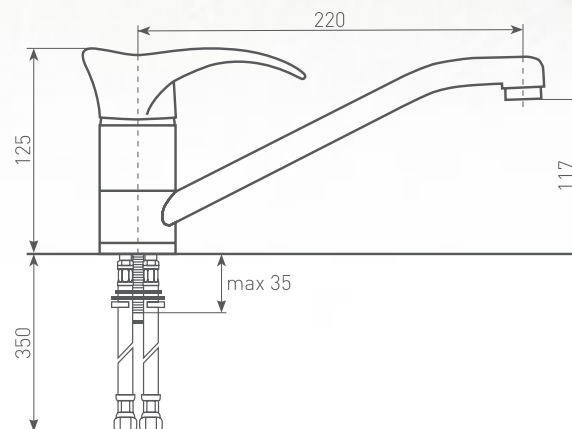

## ZS 0200

Тип смесителя – однозахватный

Материал корпуса - латунь

Картридж – керамический 40 мм

Диаметр врезного отверстия - 35 мм

Покрытие - порошковая покраска

Гибкая подводка в комплекте

Аэратор – в комплекте

## ZS 0300

Тип смесителя – однозахватный  
Материал корпуса – латунь  
Картридж – керамический 40 мм  
Диаметр врезного отверстия – 35 мм  
Покрытие – порошковая покраска  
Гибкая подводка в комплекте  
Аэратор – в комплекте