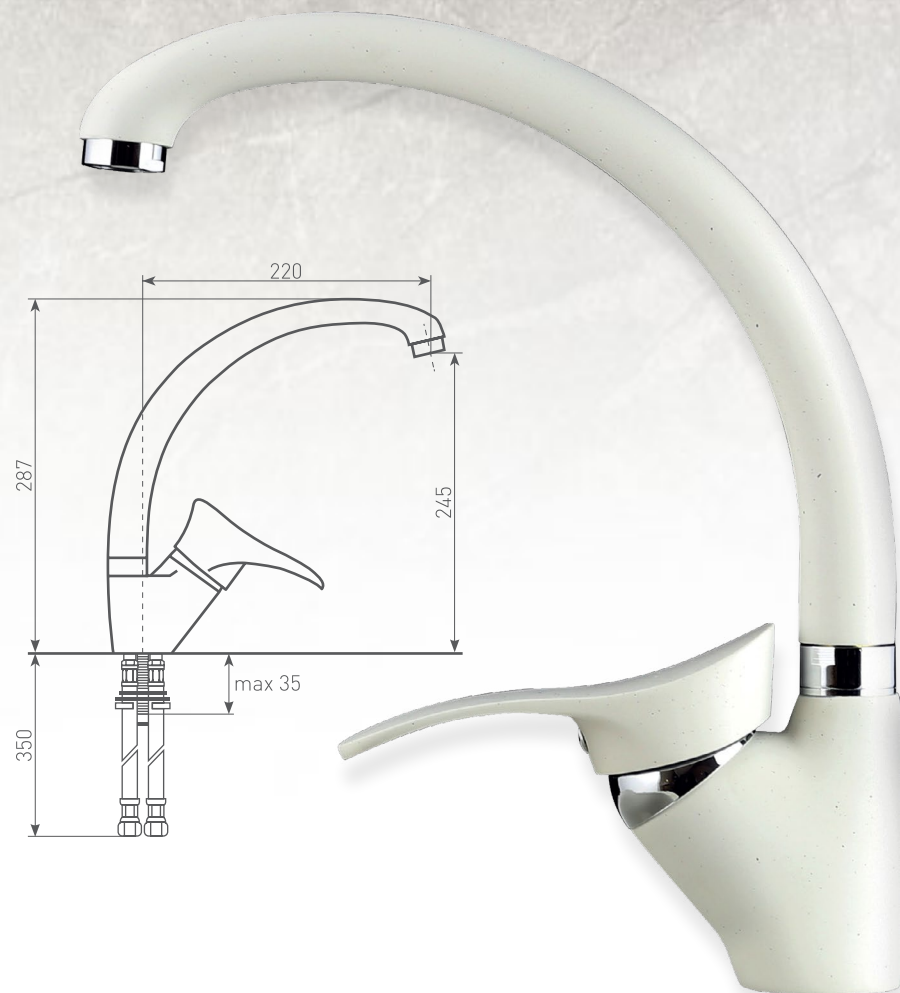

## ZS 0200

Тип смесителя – однозахватный

Материал корпуса - латунь

Картридж – керамический 40 мм

Диаметр врезного отверстия - 35 мм

Покрытие - порошковая покраска

Гибкая подводка в комплекте

Аэратор – в комплекте

## ZS 0300

Тип смесителя – однозахватный  
Материал корпуса – латунь  
Картридж – керамический 40 мм  
Диаметр врезного отверстия – 35 мм  
Покрытие – порошковая покраска  
Гибкая подводка в комплекте  
Аэратор – в комплекте