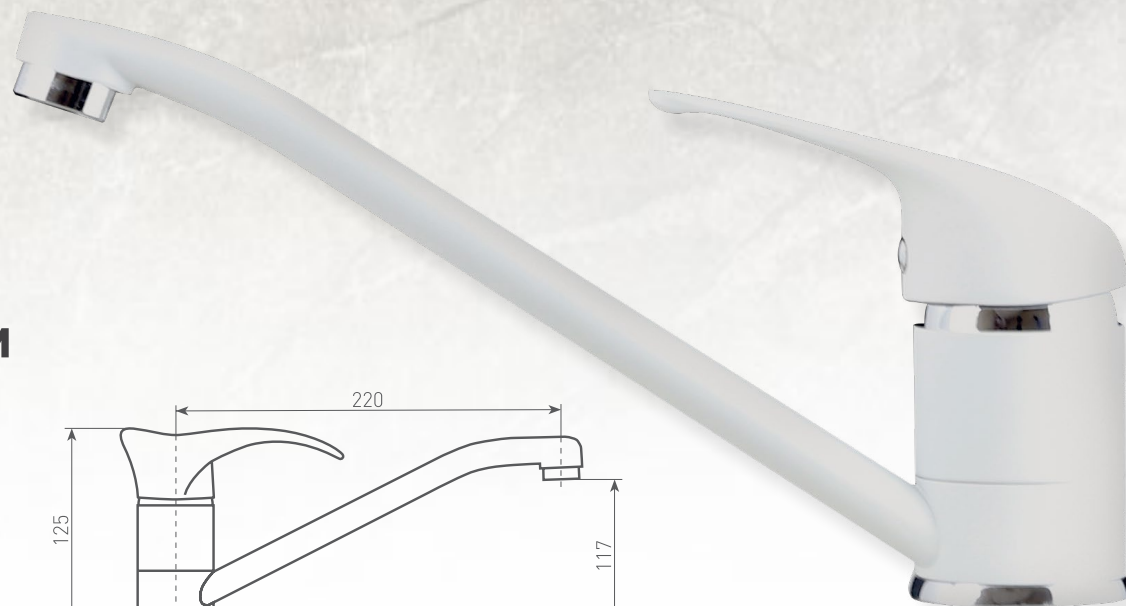

## ZS 0200

Тип смесителя – однозахватный

Материал корпуса - латунь

Картридж – керамический 40 мм

Диаметр врезного отверстия - 35 мм

Покрытие - порошковая покраска

Гибкая подводка в комплекте

Аэратор – в комплекте

## ZS 0300

Тип смесителя – однозахватный  
Материал корпуса – латунь  
Картридж – керамический 40 мм  
Диаметр врезного отверстия – 35 мм  
Покрытие – порошковая покраска  
Гибкая подводка в комплекте  
Аэратор – в комплекте