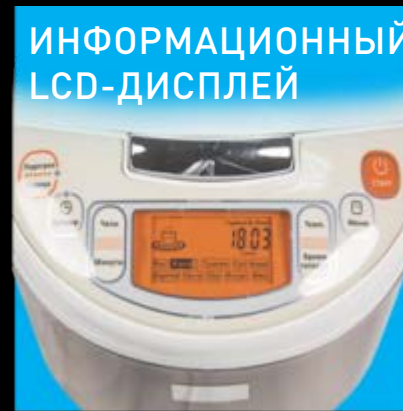

Индикатор  
с подсветкой

Двусторонняя  
шкала

Нагревательный  
элемент

## МУЛЬТИВАРКИ

МУЛЬТИПОВАР

ИНДУКЦИОННЫЙ  
НАГРЕВ

ИНФОРМАЦИОННЫЙ  
LCD-ДИСПЛЕЙ

МНОГОСТУПЕНЧАТОЕ  
ПРИГОТОВЛЕНИЕ

КЕРАМИЧЕСКОЕ  
ПОКРЫТИЕ ЧАШИ

СЕНСОРНАЯ ПАНЕЛЬ  
УПРАВЛЕНИЯ

## МУЛЬТИВАРКА

С ИНДУКЦИОННЫМ НАГРЕВАТЕЛЬНЫМ ЭЛЕМЕНТОМ

МС-DS42IH

LCD-дисплей

Индукционный нагрев

Мультиповар

Zigmund & Shtain считает, что новые технологии должны быть доступными, поэтому мы являемся одной из немногих компаний на рынке, кто предлагает мультиварку с инновационным и прекрасно зарекомендовавшим себя индукционным нагревом. Индукционный нагрев - это высокая скорость приготовления и серьезная экономия электроэнергии!