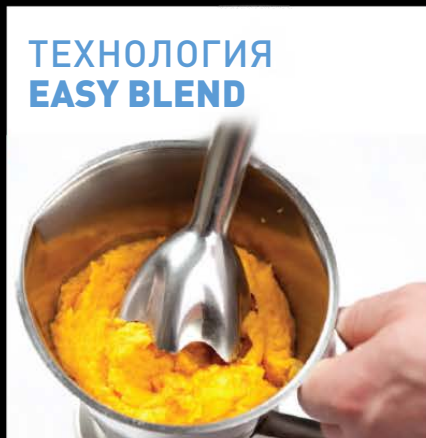

ТЕХНОЛОГИЯ
EASY BLEND