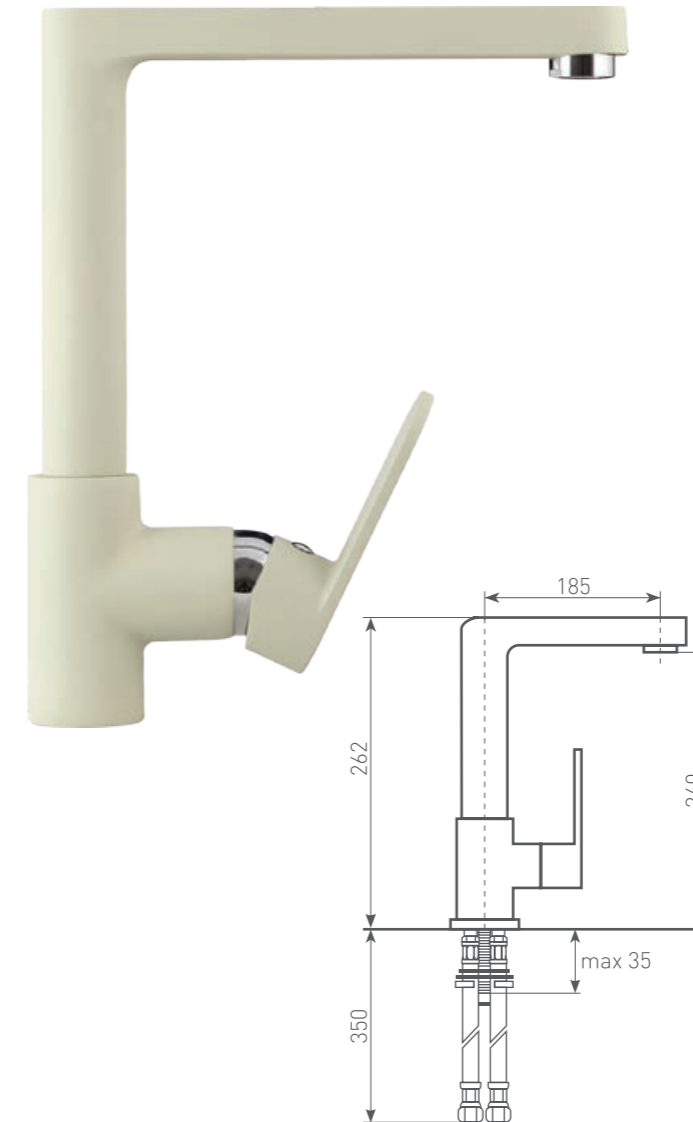

ZS 0600

Кухонный смеситель современного и классического дизайна

Тип смесителя однозахватный	
Не встраиваемый	
Запорный клапан керамический картридж 40 мм	
Диаметр врезного отверстия 35 мм	
Материал корпуса латунь	
Покрытие порошковая покраска	
Форма излива традиционная	

Аэратор
в комплекте

ZS 0700

Кухонный смеситель современного и классического дизайна

Тип смесителя однозахватный	
Не встраиваемый	
Запорный клапан керамический картридж 40 мм	
Диаметр врезного отверстия 35 мм	
Материал корпуса латунь	
Покрытие порошковая покраска	
Форма излива традиционная	

Аэратор
в комплекте

ZS 0800

Кухонный смеситель современного и классического дизайна

Тип смесителя
однозахватный

Не встраиваемый

Запорный клапан
керамический картридж 40 мм

Диаметр врезного отверстия
35 мм

Материал корпуса
латунь