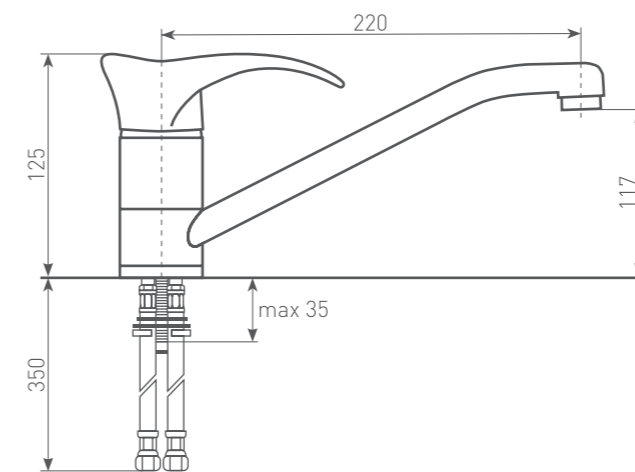

Тип смесителя
однозахватный

Не встраиваемый

Запорный клапан
керамический картридж 40 мм

Диаметр врезного отверстия
35 мм

Материал корпуса
латунь

Покрытие
порошковая покраска

Форма излива
традиционная

Аэратор
в комплекте

Топленое
молоко

Черный
базальт

Швейцарский
шоколад

ZS 0300

Кухонный смеситель современного и классического дизайна

Тип смесителя однозахватный	
Не встраиваемый	
Запорный клапан керамический картридж 40 мм	
Диаметр врезного отверстия 35 мм	
Материал корпуса латунь	
Покрытие порошковая покраска	
Форма излива традиционная	