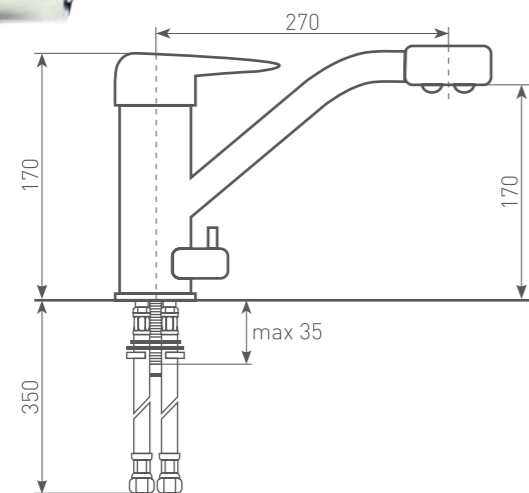

Тип смесителя однозахватный	
Не встраиваемый	
Запорный клапан керамический картридж 40 мм	
Диаметр врезного отверстия 35 мм	
Материал корпуса латунь	
Покрытие порошковая покраска	
Форма излива традиционная	

Аэратор
в комплекте

ZS 1000

Кухонный смеситель современного и классического дизайна

Тип смесителя однозахватный	
Не встраиваемый	
Запорный клапан керамический картридж 40 мм	
Диаметр врезного отверстия 35 мм	
Материал корпуса латунь	
Покрытие порошковая покраска	
Форма излива традиционная	

Аэратор
в комплекте

ZS 1100

Кухонный смеситель современного и классического дизайна

Тип смесителя однозахватный	
Не встраиваемый	
Запорный клапан керамический картридж 40 мм	
Диаметр врезного отверстия 35 мм	
Материал корпуса латунь	
Покрытие порошковая покраска	
Форма излива традиционная	
Подключение к фильтрованной воде да	