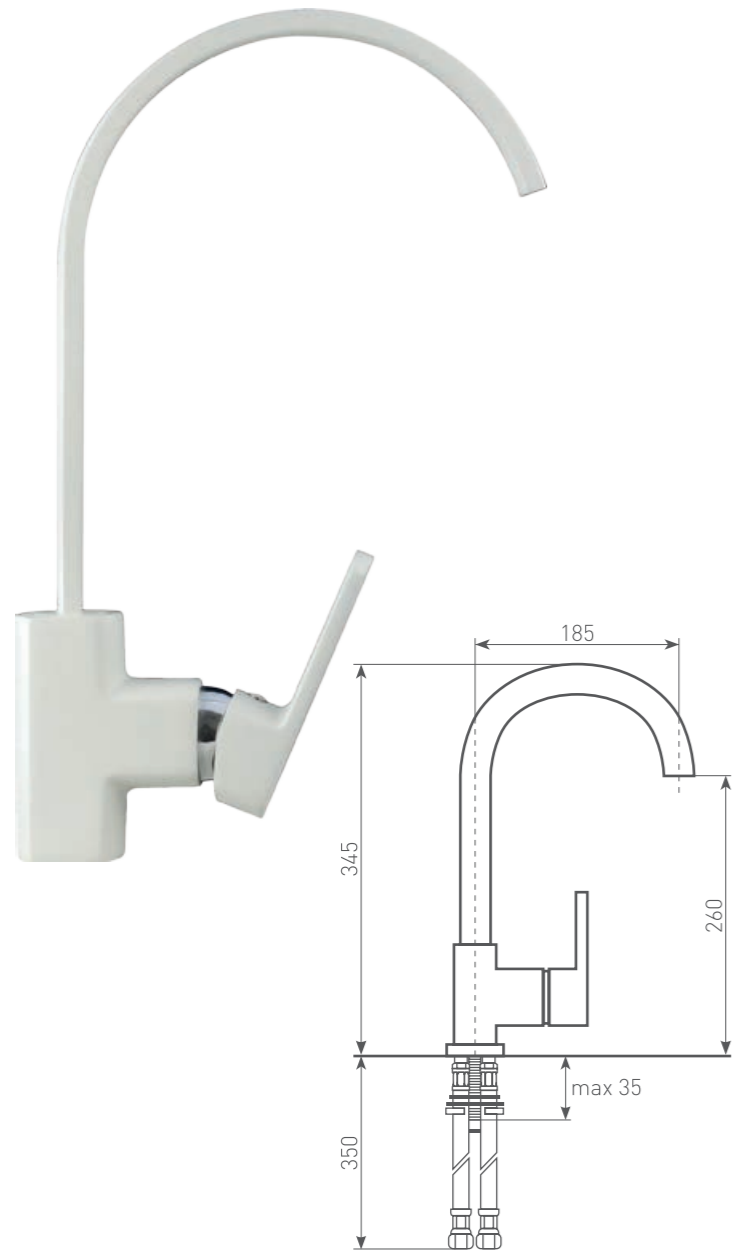

Топленое
молоко

Черный
базальт

Швейцарский
шоколад

ZS 0300

Кухонный смеситель современного и классического дизайна

Тип смесителя однозахватный	
Не встраиваемый	
Запорный клапан керамический картридж 40 мм	
Диаметр врезного отверстия 35 мм	
Материал корпуса латунь	
Покрытие порошковая покраска	
Форма излива традиционная	

Аэратор
в комплекте

ZS 0400

Кухонный смеситель современного и классического дизайна

Тип смесителя однозахватный	
Не встраиваемый	
Запорный клапан керамический картридж 40 мм	
Диаметр врезного отверстия 35 мм	
Материал корпуса латунь	
Покрытие порошковая покраска	
Форма излива традиционная	

Аэратор
в комплекте

ZS 0500

Кухонный смеситель современного и классического дизайна

Тип смесителя <i>однозахватный</i>	
Не встраиваемый	
Запорный клапан <i>керамический картридж 40 мм</i>	
Диаметр врезного отверстия <i>35 мм</i>	
Материал корпуса <i>латунь</i>	
Покрытие <i>порошковая покраска</i>	
Форма излива <i>традиционная</i>	

ZS 0600

Кухонный смеситель современного и классического дизайна

Тип смесителя однозахватный	
Не встраиваемый	
Запорный клапан керамический картридж 40 мм	
Диаметр врезного отверстия 35 мм	
Материал корпуса латунь	
Покрытие порошковая покраска	
Форма излива традиционная	