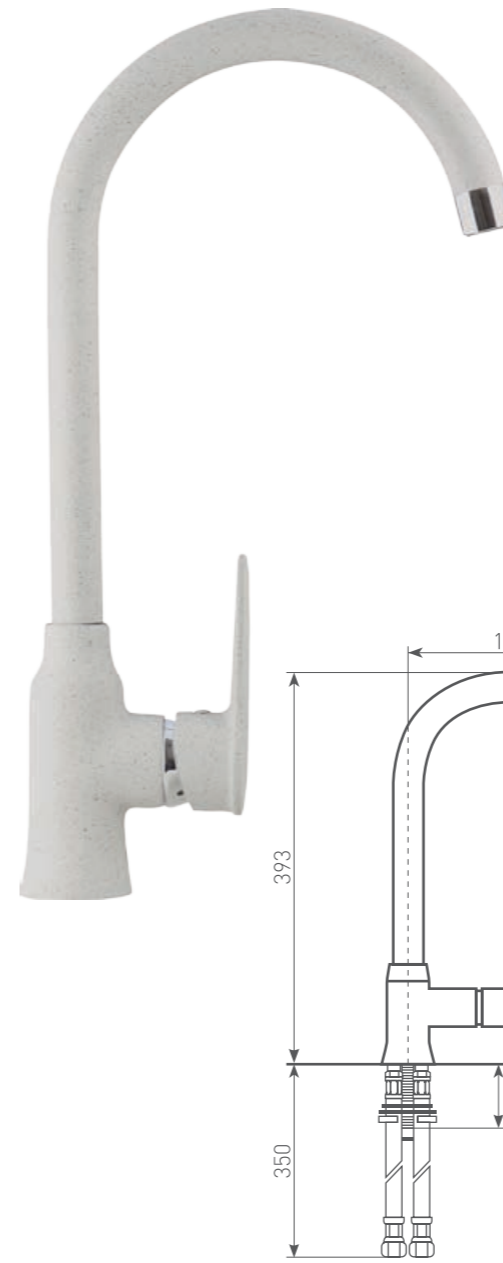

Топленое
молоко

Черный
базальт

Швейцарский
шоколад

ZS 0300

Кухонный смеситель современного и классического дизайна

Тип смесителя однозахватный	
Не встраиваемый	
Запорный клапан керамический картридж 40 мм	
Диаметр врезного отверстия 35 мм	
Материал корпуса латунь	
Покрытие порошковая покраска	
Форма излива традиционная	

Аэратор
в комплекте

ZS 0400

Кухонный смеситель современного и классического дизайна

Тип смесителя однозахватный	
Не встраиваемый	
Запорный клапан керамический картридж 40 мм	
Диаметр врезного отверстия 35 мм	
Материал корпуса латунь	
Покрытие порошковая покраска	
Форма излива традиционная	