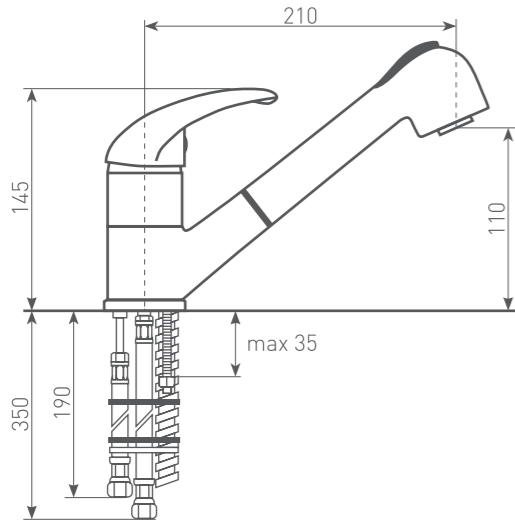

Индийская ваниль   Каменная соль   Млечный путь   Молодое шампанское   Осенняя трава   Нержавеющая сталь