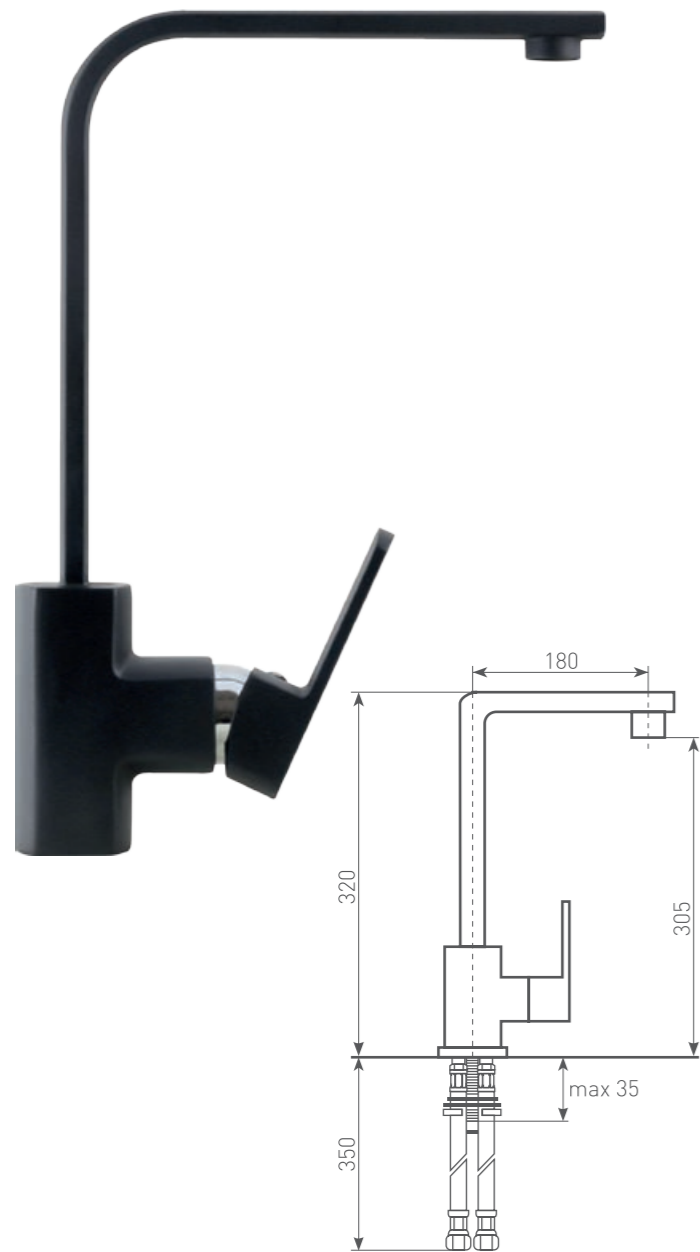

Топленое
молоко

Черный
базальт

Швейцарский
шоколад

ZS 0300

Кухонный смеситель современного и классического дизайна

Тип смесителя однозахватный	
Не встраиваемый	
Запорный клапан керамический картридж 40 мм	
Диаметр врезного отверстия 35 мм	
Материал корпуса латунь	
Покрытие порошковая покраска	
Форма излива традиционная	

Аэратор
в комплекте

ZS 0400

Кухонный смеситель современного и классического дизайна

Тип смесителя однозахватный	
Не встраиваемый	
Запорный клапан керамический картридж 40 мм	
Диаметр врезного отверстия 35 мм	
Материал корпуса латунь	
Покрытие порошковая покраска	
Форма излива традиционная	

Аэратор
в комплекте

ZS 0500

Кухонный смеситель современного и классического дизайна

Тип смесителя <i>однозахватный</i>	
Не встраиваемый	
Запорный клапан <i>керамический картридж 40 мм</i>	
Диаметр врезного отверстия <i>35 мм</i>	
Материал корпуса <i>латунь</i>	
Покрытие <i>порошковая покраска</i>	
Форма излива <i>традиционная</i>	

ZS 0600

Кухонный смеситель современного и классического дизайна

Тип смесителя однозахватный	
Не встраиваемый	
Запорный клапан керамический картридж 40 мм	
Диаметр врезного отверстия 35 мм	
Материал корпуса латунь	
Покрытие порошковая покраска	
Форма излива традиционная	