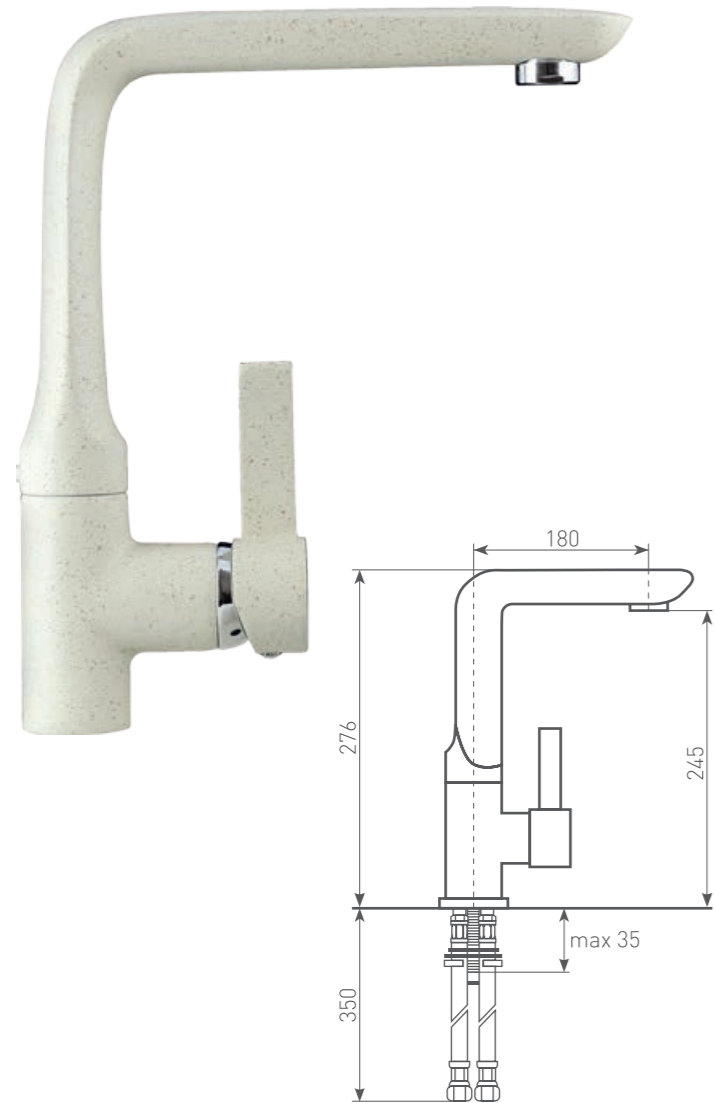

Тип смесителя однозахватный	
Не встраиваемый	
Запорный клапан керамический картридж 40 мм	
Диаметр врезного отверстия 35 мм	
Материал корпуса латунь	
Покрытие порошковая покраска	
Форма излива традиционная	