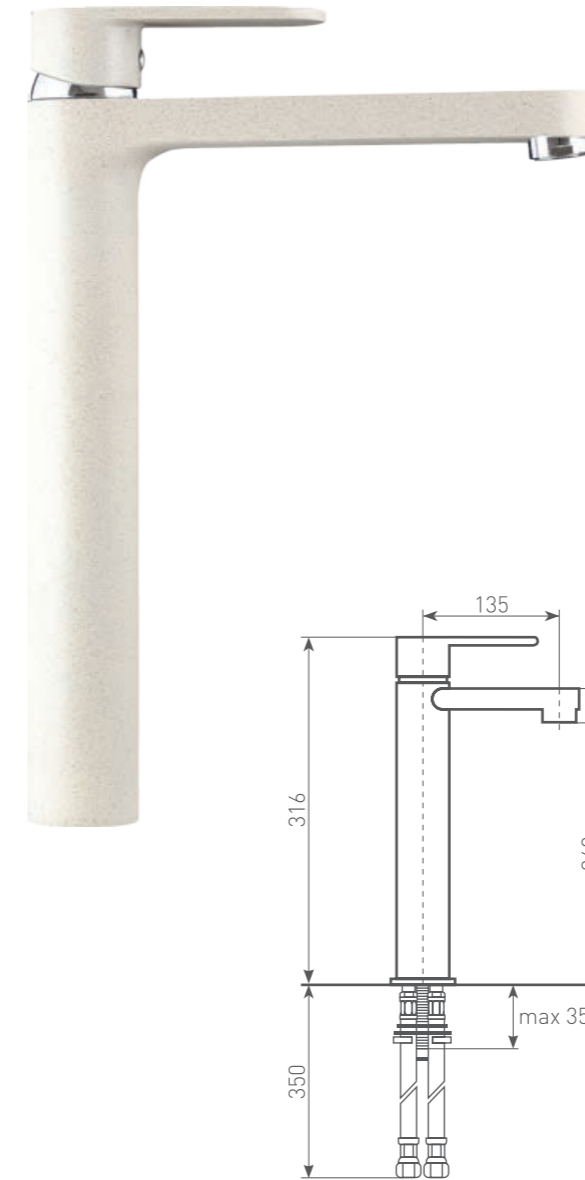

ZS 1000

Кухонный смеситель современного и классического дизайна