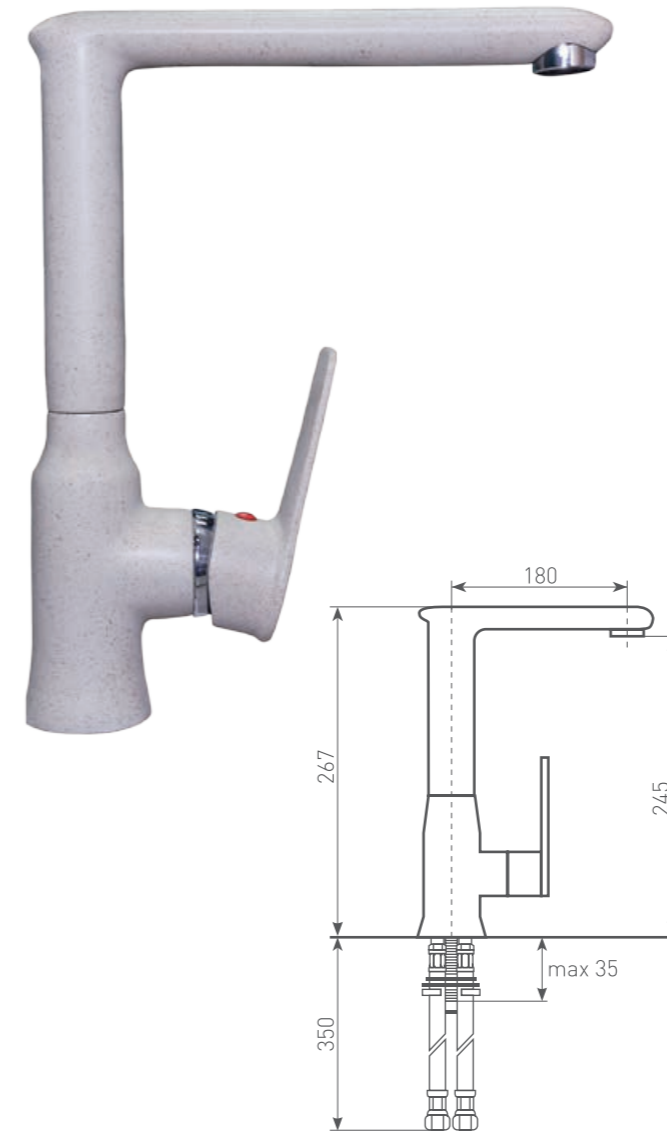

Аэратор
в комплекте

ZS 0500

Кухонный смеситель современного и классического дизайна

Тип смесителя <i>однозахватный</i>	
Не встраиваемый	
Запорный клапан <i>керамический картридж 40 мм</i>	
Диаметр врезного отверстия <i>35 мм</i>	
Материал корпуса <i>латунь</i>	
Покрытие <i>порошковая покраска</i>	
Форма излива <i>традиционная</i>	

ZS 0600

Кухонный смеситель современного и классического дизайна

Тип смесителя однозахватный	
Не встраиваемый	
Запорный клапан керамический картридж 40 мм	
Диаметр врезного отверстия 35 мм	
Материал корпуса латунь	
Покрытие порошковая покраска	
Форма излива традиционная	

Аэратор
в комплекте

ZS 0700

Кухонный смеситель современного и классического дизайна

Тип смесителя однозахватный	
Не встраиваемый	
Запорный клапан керамический картридж 40 мм	
Диаметр врезного отверстия 35 мм	
Материал корпуса латунь	
Покрытие порошковая покраска	
Форма излива традиционная	