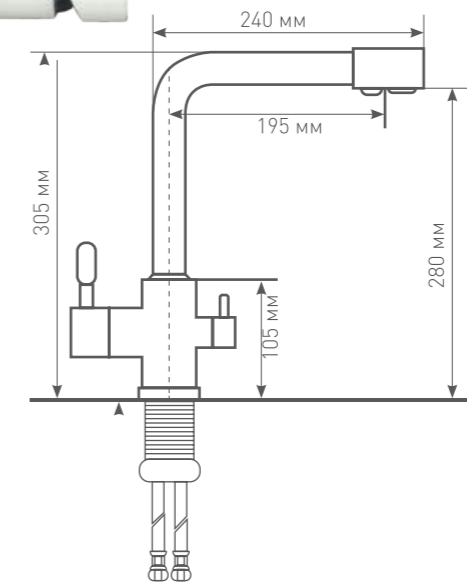

Индийская ваниль   Каменная соль   Млечный путь   Молодое шампанское   Осенняя трава   Нержавеющая сталь