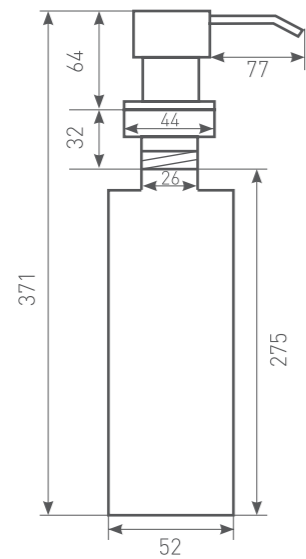

Речной песок Темная скала Топленое молоко Черный базальт Швейцарский шоколад

A 002

Дозатор для мощного средства

Тип
дозатор

Встраиваемый

Емкость
150 мл

Диаметр врезного отверстия
35 мм

Материал корпуса
нержавеющая сталь